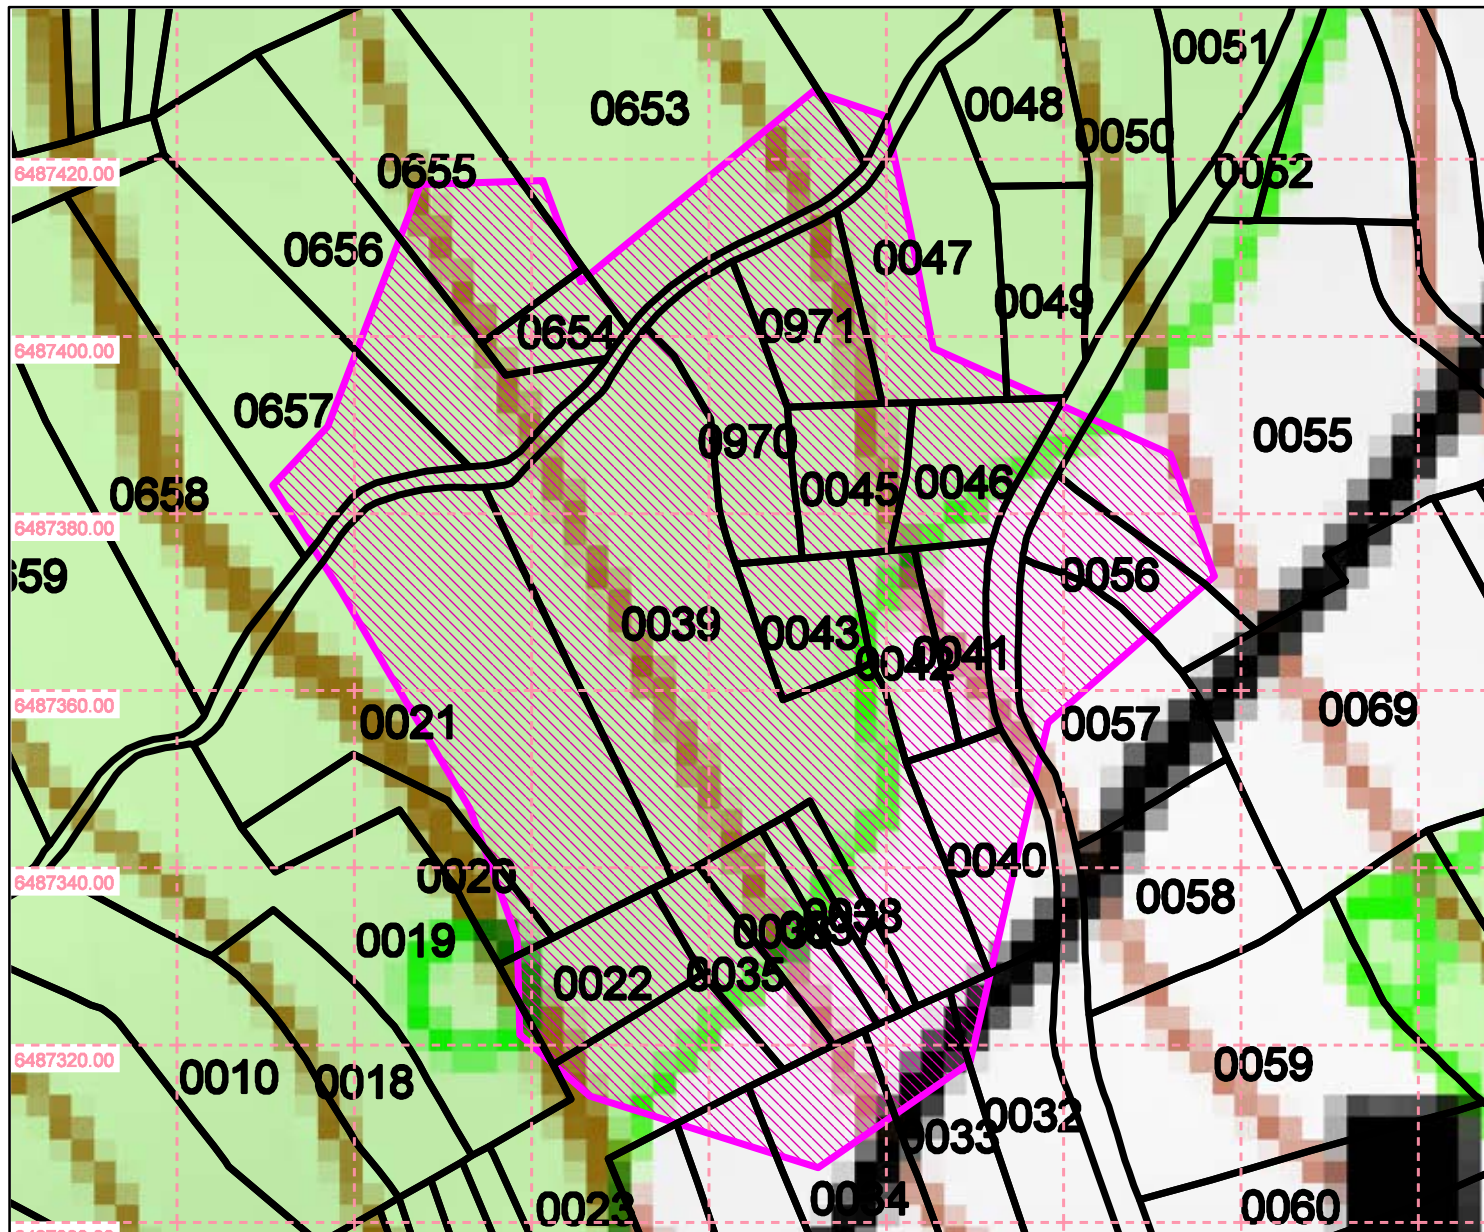

# Scolytes 2023

Trouées sur les Allues

- Communes
- Parcelle Forestière

## Commentaires

Trouée entre 2 ruisseaux 1ha50  
Trouée de la Cabane 0 ha 75

Echelle : 1 : 8692

Auteur : E BAUDIN

07/03/2023

© IGN / ONF : Toute reproduction interdite

# Scolytes 2023

Trouée sur réservoirs Allues

parcels cadastrals UT 882009 Moutiers  
Communes

Commentaires  
Section OR  
Trouée de la Cabane  
0ha 75

Echelle : 1 : 853

Auteur : E BAUDIN

07/03/2023

© IGN / ONF : Toute reproduction interdite