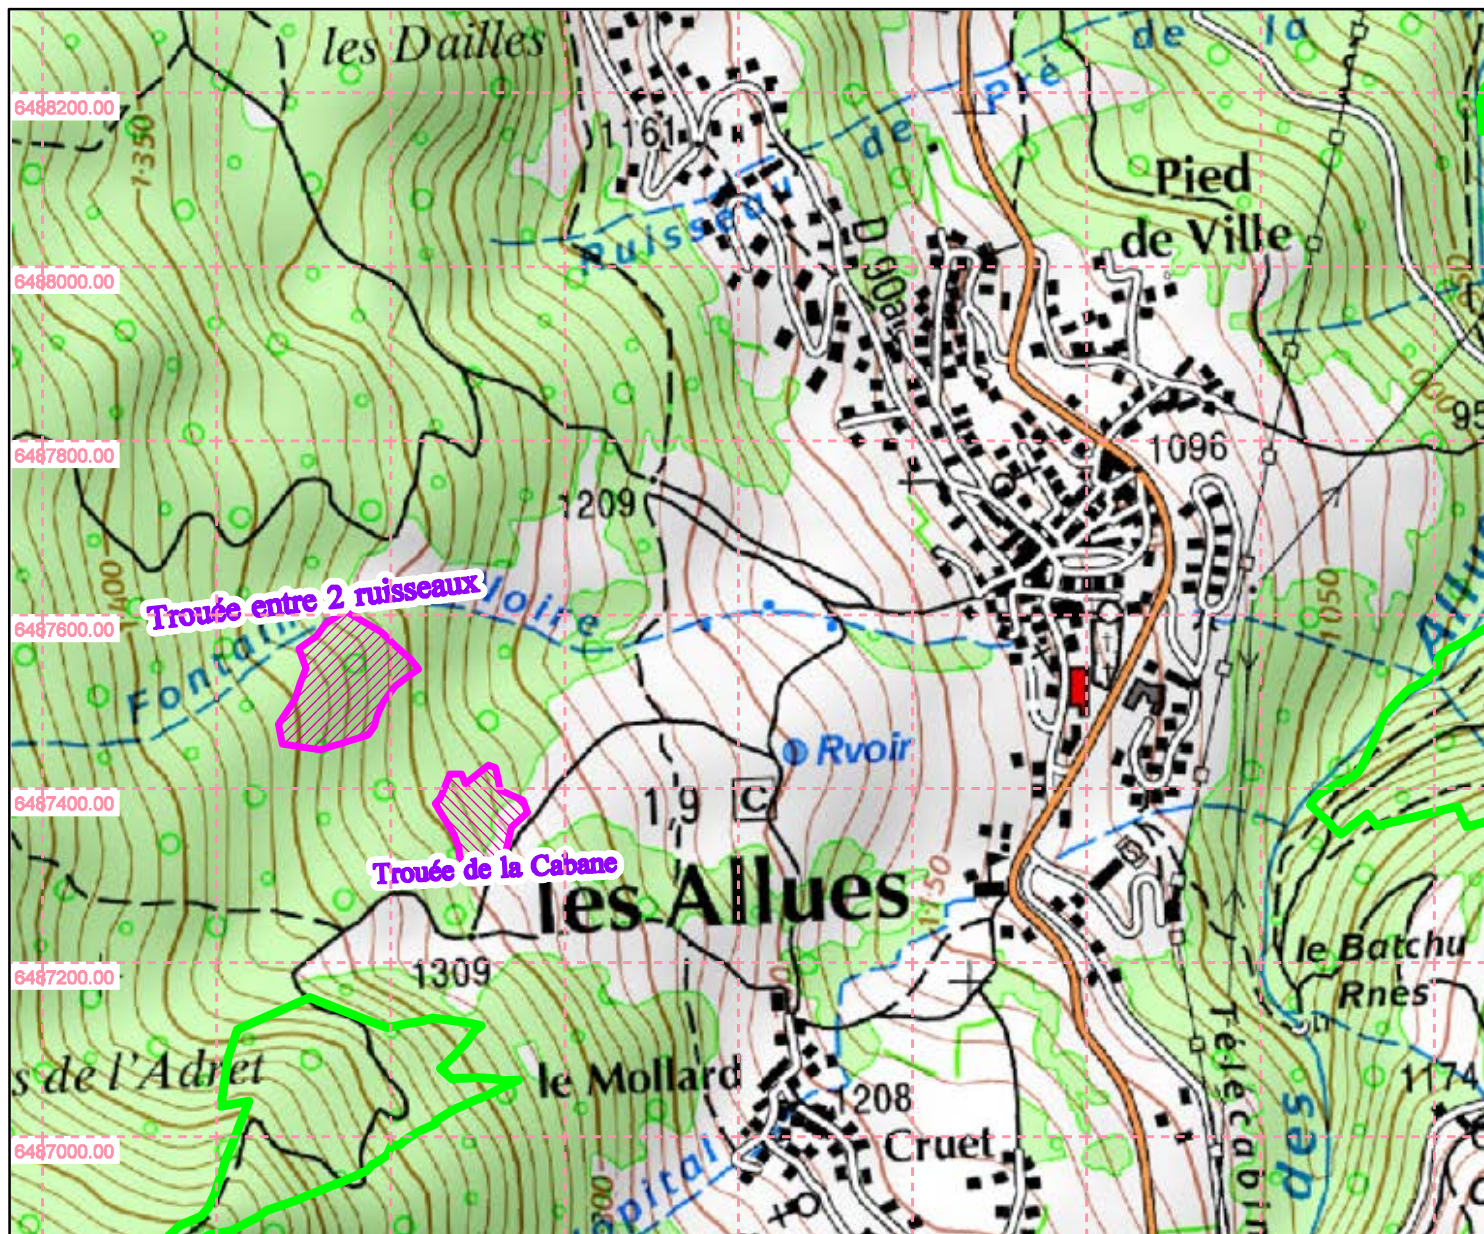

# Scolytes 2023

Trouées sur les Allues

- Communes
- Parcelle Forestière

## Commentaires

Trouée entre 2 ruisseaux 1ha50  
Trouée de la Cabane 0 ha 75

Echelle : 1 : 8692

Auteur : E BAUDIN

07/03/2023

© IGN / ONF : Toute reproduction interdite

# Scolytes 2023

Trouée sur réservoirs Allues

parcels cadastrals UT 882009 Moutiers  
Communes

Commentaires  
Section OR  
Trouée de la Cabane  
0ha 75

Echelle : 1 : 853

Auteur : E BAUDIN

07/03/2023

© IGN / ONF : Toute reproduction interdite