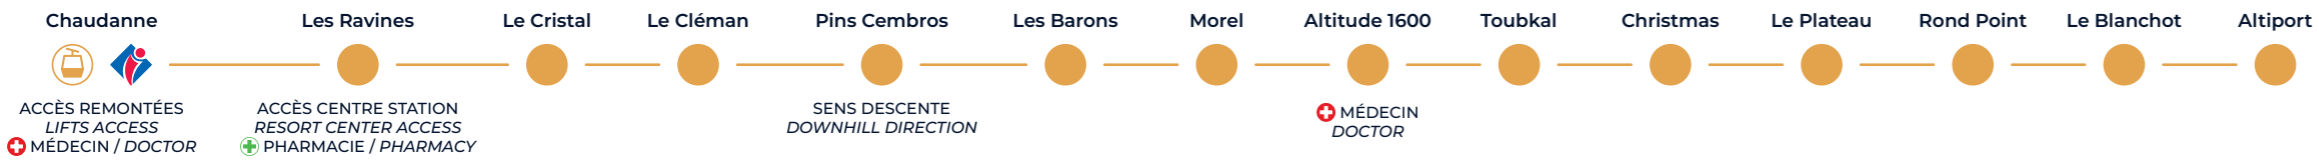

NAVETTES EN TEMPS RÉEL

LIVE SHUTTLES TIMETABLE

TROUVER VOTRE NAVETTE AVEC L'APPLICATION 3 VALLÉES
 FIND YOUR SHUTTLE WITH THE 3 VALLÉES APP

Edition Juin 2024 - Ne pas jeter sur la voie publique - © www.dsg-prod.fr

MÉRIBUS - NAVETTES GRATUITES
 MÉRIBUS - FREE SHUTTLES
 WWW.MERIBEL.NET

LIGNE C MÉRIBEL LA CHAUDANNE ▶ MÉRIBEL ▶ ALTIPORT														
Chaudanne	7:40	8:20	9:20	10:20	11:20	12:20	13:20	14:20	15:20	16:20	17:20	18:20	19:20	20:20
Les Ravines	7:42	8:22	9:22	10:22	11:22	12:22	13:22	14:22	15:22	16:22	17:22	18:22	19:22	20:22
Les Barons	7:46	8:26	9:26	10:26	11:26	12:26	13:26	14:26	15:26	16:26	17:26	18:26	19:26	20:26
Toubkal	7:50	8:30	9:30	10:30	11:30	12:30	13:30	14:30	15:30	16:30	17:30	18:30	19:30	20:30
Rond Point	7:55	8:35	9:35	10:35	11:35	12:35	13:35	14:35	15:35	16:35	17:35	18:35	19:35	20:35
Altiport	8:00	8:40	9:40	10:40	11:40	12:40	13:40	14:40	15:40	16:40	17:40	18:40	19:40	20:40
Altiport	8:00	9:00	10:10	11:10	12:00	13:00	14:00	15:00	16:00	17:00	18:10	19:10	20:00	20:40
Rond Point	8:05	9:05	10:15	11:15	12:05	13:05	14:05	15:05	16:05	17:05	18:15	19:15	20:05	20:45
Toubkal	8:10	9:10	10:20	11:20	12:10	13:10	14:10	15:10	16:10	17:10	18:20	19:20	20:10	20:50
Les Barons	8:14	9:14	10:24	11:24	12:14	13:14	14:14	15:14	16:14	17:14	18:24	19:24	20:14	20:54
Les Ravines	8:18	9:18	10:28	11:28	12:18	13:18	14:18	15:18	16:18	17:18	18:28	19:28	20:18	20:58
Chaudanne	8:20	9:20	10:30	11:30	12:20	13:20	14:20	15:20	16:20	17:20	18:30	19:30	20:20	21:00