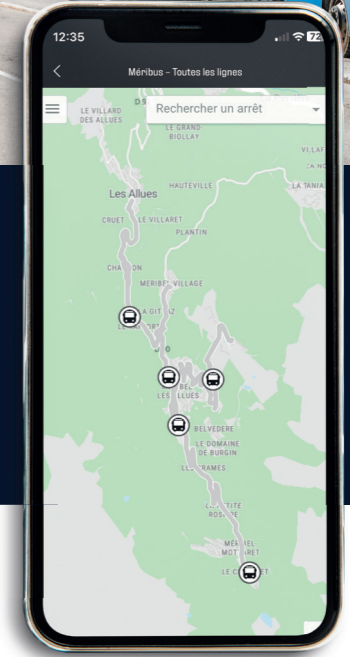

**NAVETTES EN TEMPS RÉEL
LIVE SHUTTLES TIMETABLE**

TROUVER VOTRE NAVETTE
AVEC L'APPLICATION 3 VALLÉES
FIND YOUR SHUTTLE WITH
THE 3 VALLÉES APP

OFFICE DE TOURISME DE MÉRIBEL
+33 (0)4.79.08.60.01 - info@meribel.net