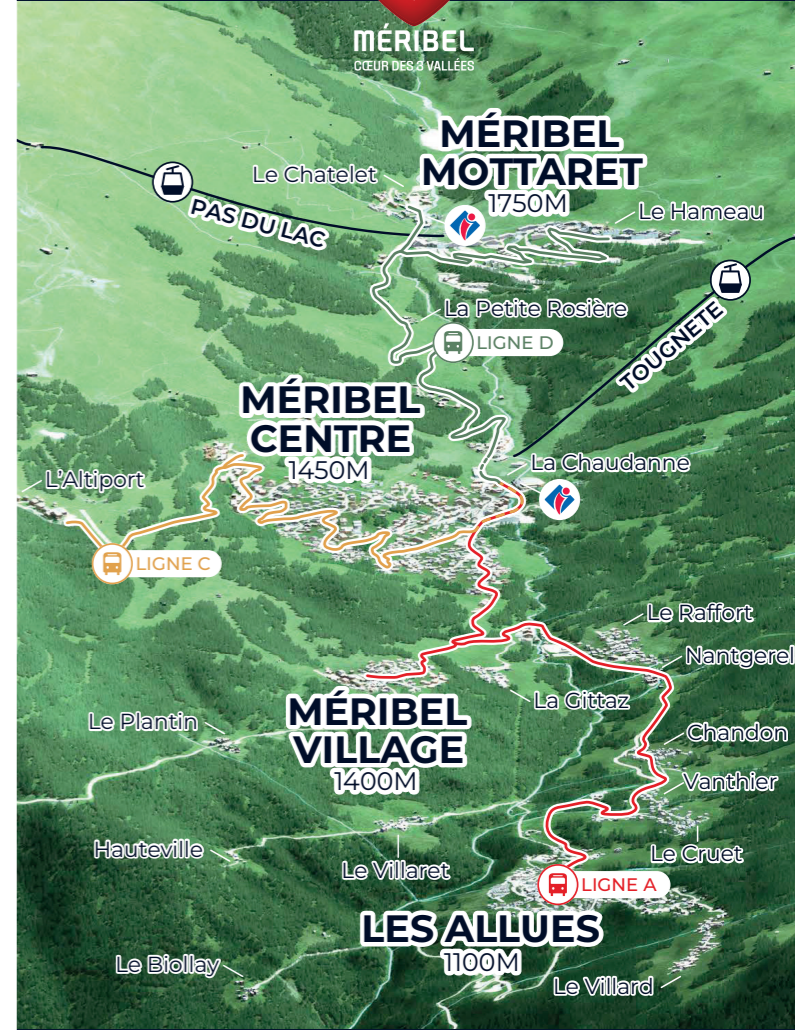

NAVETTES EN TEMPS RÉEL

LIVE SHUTTLES TIMETABLE

TROUVER VOTRE NAVETTE AVEC L'APPLICATION 3 VALLÉES
FIND YOUR SHUTTLE WITH THE 3 VALLÉES APP